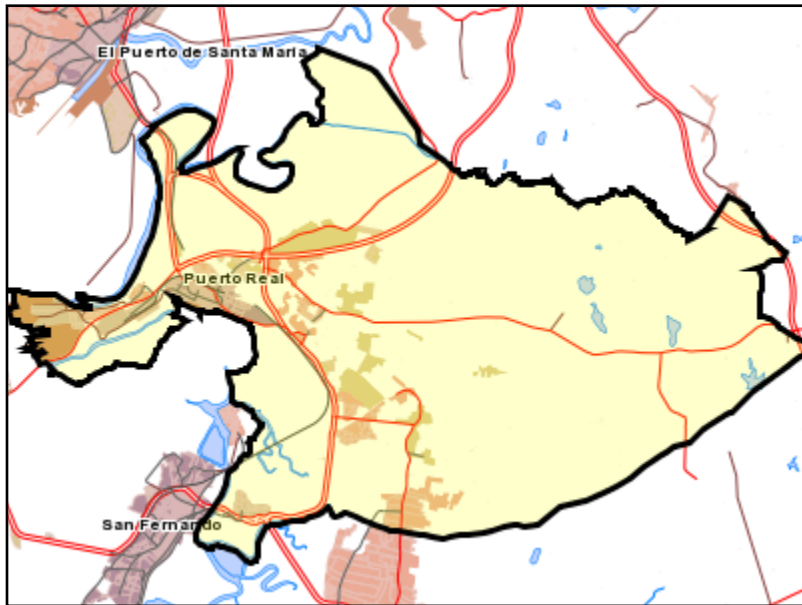

Área de influencia escolar Puerto Real

Puerto Real_S_01
Puerto Real - Secundaria (Secundaria)

- (1) 11004623 - C.D.P. La Salle Buen Consejo
- (2) 11004635 - C.D.P. Juan Pablo II-Santo Ángel
- (3) 11004672 - I.E.S. Manuel de Falla
- (4) 11004696 - I.E.S. Virgen del Carmen
- (5) 11700433 - I.E.S. Profesor Antonio Muro
- (6) 11700718 - I.E.S. La Jarcia
- (7) 11701231 - I.E.S. La Algaida

Leyenda

-  Centros públicos
-  Centros concertados

Área de influencia escolar Puerto Real

Puerto Real_S_01
Puerto Real - Secundaria (Secundaria)

- (1) 11004623 - C.D.P. La Salle Buen Consejo
- (2) 11004635 - C.D.P. Juan Pablo II-Santo Ángel
- (3) 11004672 - I.E.S. Manuel de Falla
- (4) 11004696 - I.E.S. Virgen del Carmen
- (5) 11700433 - I.E.S. Profesor Antonio Muro
- (6) 11700718 - I.E.S. La Jarcia
- (7) 11701231 - I.E.S. La Algaida

Leyenda

-  Centros públicos
-  Centros concertados

Escala 1:15723