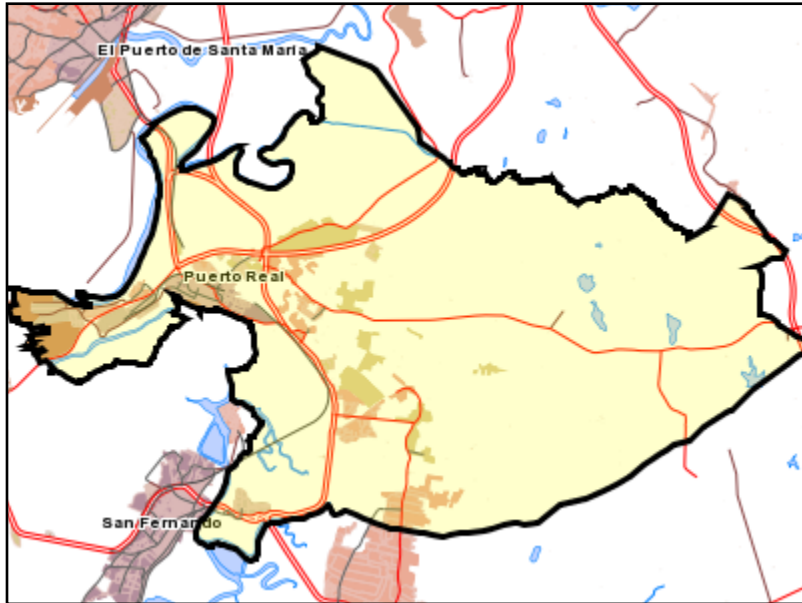

Área de influencia escolar Puerto Real

Puerto Real_S_01
Puerto Real - Secundaria (Secundaria)

- (1) 11004623 - C.D.P. La Salle Buen Consejo
- (2) 11004635 - C.D.P. Juan Pablo II-Santo Ángel
- (3) 11004672 - I.E.S. Manuel de Falla
- (4) 11004696 - I.E.S. Virgen del Carmen
- (5) 11700433 - I.E.S. Profesor Antonio Muro
- (6) 11700718 - I.E.S. La Jarcia
- (7) 11701231 - I.E.S. La Algaida

Leyenda

-  Centros públicos
-  Centros concertados

Área de influencia escolar Puerto Real

Puerto Real_S_01
Puerto Real - Secundaria (Secundaria)

- (1) 11004623 - C.D.P. La Salle Buen Consejo
- (2) 11004635 - C.D.P. Juan Pablo II-Santo Ángel
- (3) 11004672 - I.E.S. Manuel de Falla
- (4) 11004696 - I.E.S. Virgen del Carmen
- (5) 11700433 - I.E.S. Profesor Antonio Muro
- (6) 11700718 - I.E.S. La Jarcia
- (7) 11701231 - I.E.S. La Algaida

Leyenda

-  Centros públicos
-  Centros concertados

Escala 1:15723