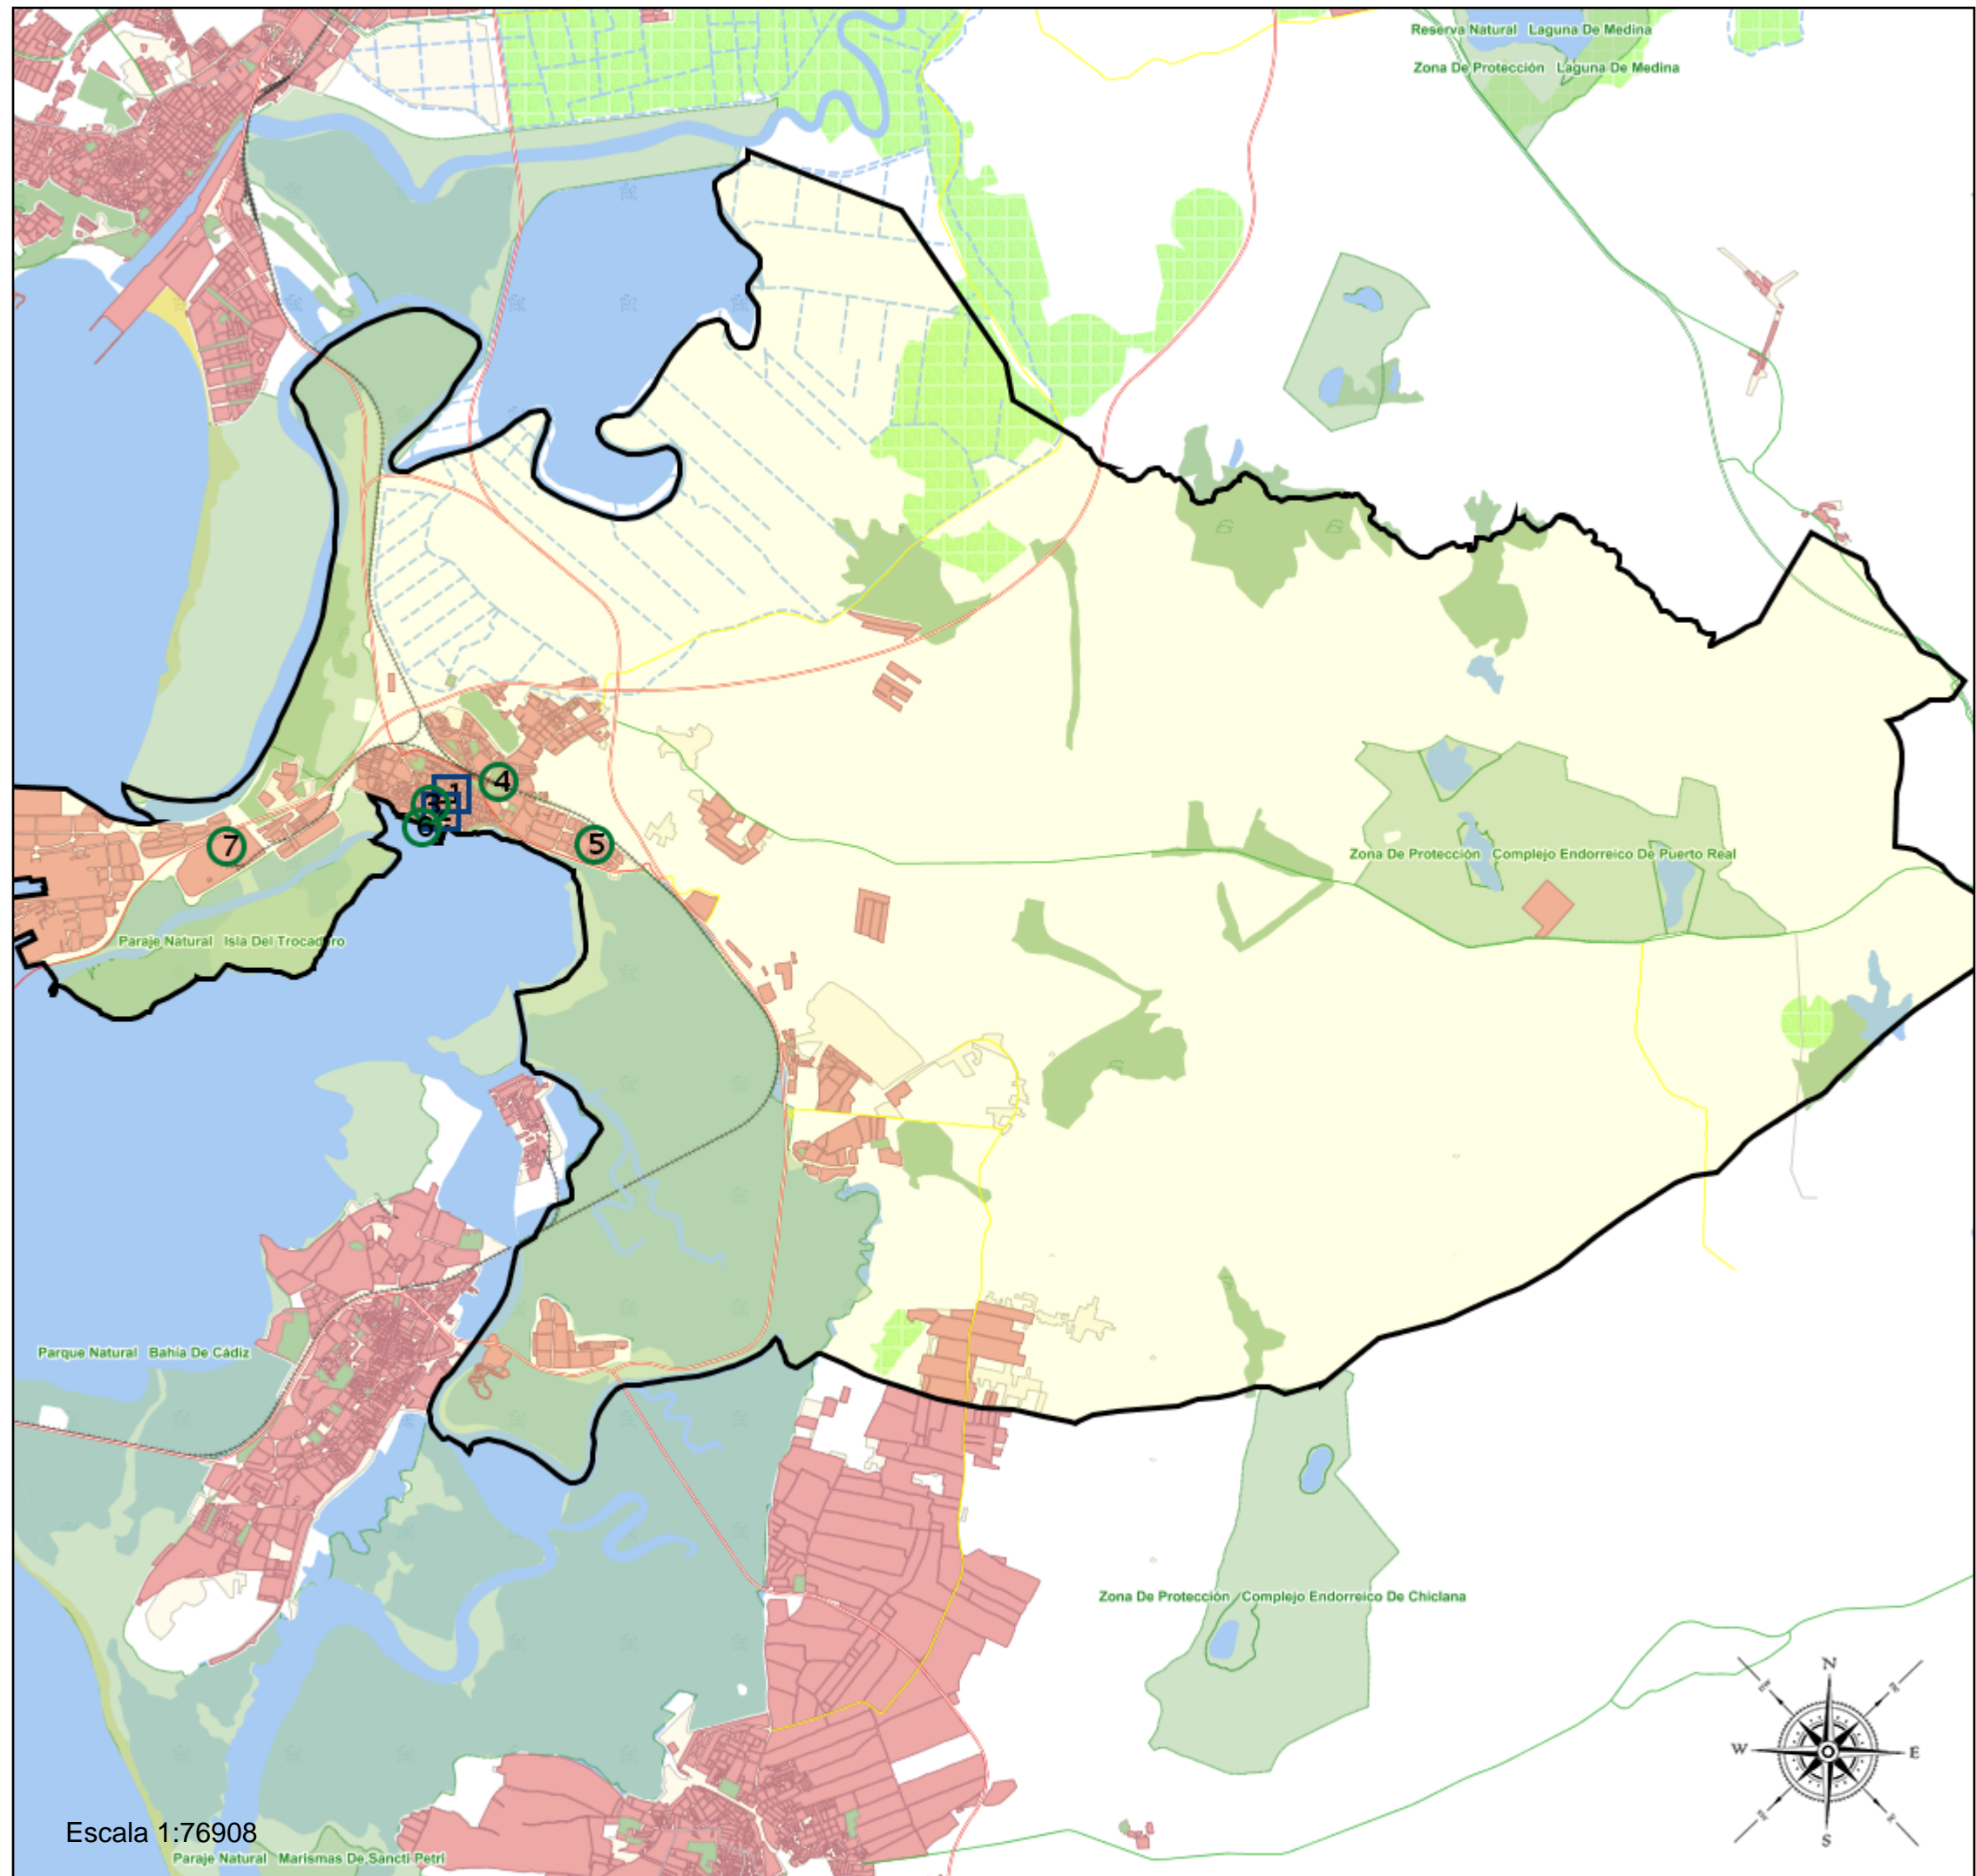

Área de influencia escolar Puerto Real

Puerto Real_S_01
Puerto Real - Secundaria (Secundaria)

- (1) 11004623 - C.D.P. La Salle Buen Consejo
- (2) 11004635 - C.D.P. Juan Pablo II-Santo Ángel
- (3) 11004672 - I.E.S. Manuel de Falla
- (4) 11004696 - I.E.S. Virgen del Carmen
- (5) 11700433 - I.E.S. Profesor Antonio Muro
- (6) 11700718 - I.E.S. La Jarcia
- (7) 11701231 - I.E.S. La Algaida

Leyenda

-  Centros públicos
-  Centros concertados

Área de influencia escolar Puerto Real

Puerto Real_S_01
Puerto Real - Secundaria (Secundaria)

- (1) 11004623 - C.D.P. La Salle Buen Consejo
- (2) 11004635 - C.D.P. Juan Pablo II-Santo Ángel
- (3) 11004672 - I.E.S. Manuel de Falla
- (4) 11004696 - I.E.S. Virgen del Carmen
- (5) 11700433 - I.E.S. Profesor Antonio Muro
- (6) 11700718 - I.E.S. La Jarcia
- (7) 11701231 - I.E.S. La Algaida

Leyenda

-  Centros públicos
-  Centros concertados

Escala 1:15723